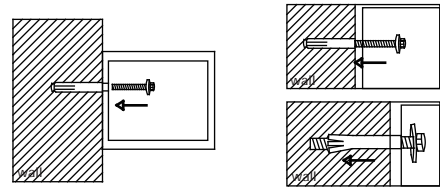

包装设计图稿

得力集团

货号	货名	零件名称	加工单位
规格	100×140mm	材质及要求	
印刷颜色			1.0
备注			
批准	校对		

deli 得力

得力集团有限公司

DELI GROUP CO., LTD.

地址:浙江省宁波市宁海县得力工业园

全国服务热

[Http://www.nbdeli.com](http://www.nbdeli.com)

MADE IN CHINA

	(Pb)	(Hg)	(Cd)	(Cr())	(PBB)	(PBDE)

SJ/T11364

GB/T 265 2

GB/T 265 2

1. 切

尊敬的用户：