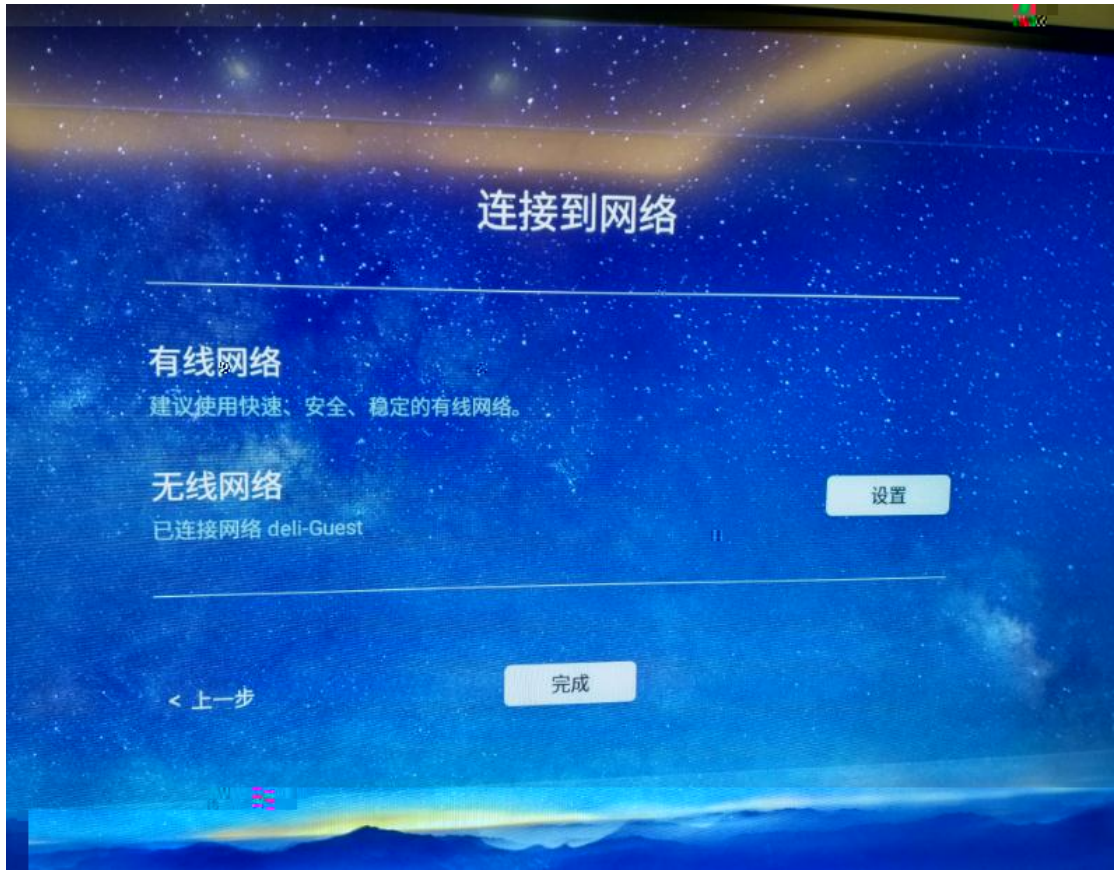

# 得力智能交互平板调试步骤

请输入您的设备名称

此名称在远程会议中用户区分各台设备

得力大楼三楼

下一步

跳过 >

deu

•