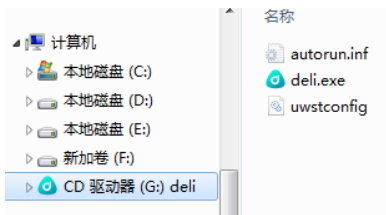

# 得力智能交互平板调试步骤

请输入您的设备名称

此名称在远程会议中用户区分各台设备

得力大楼三楼

下一步

跳过 >

deu

•