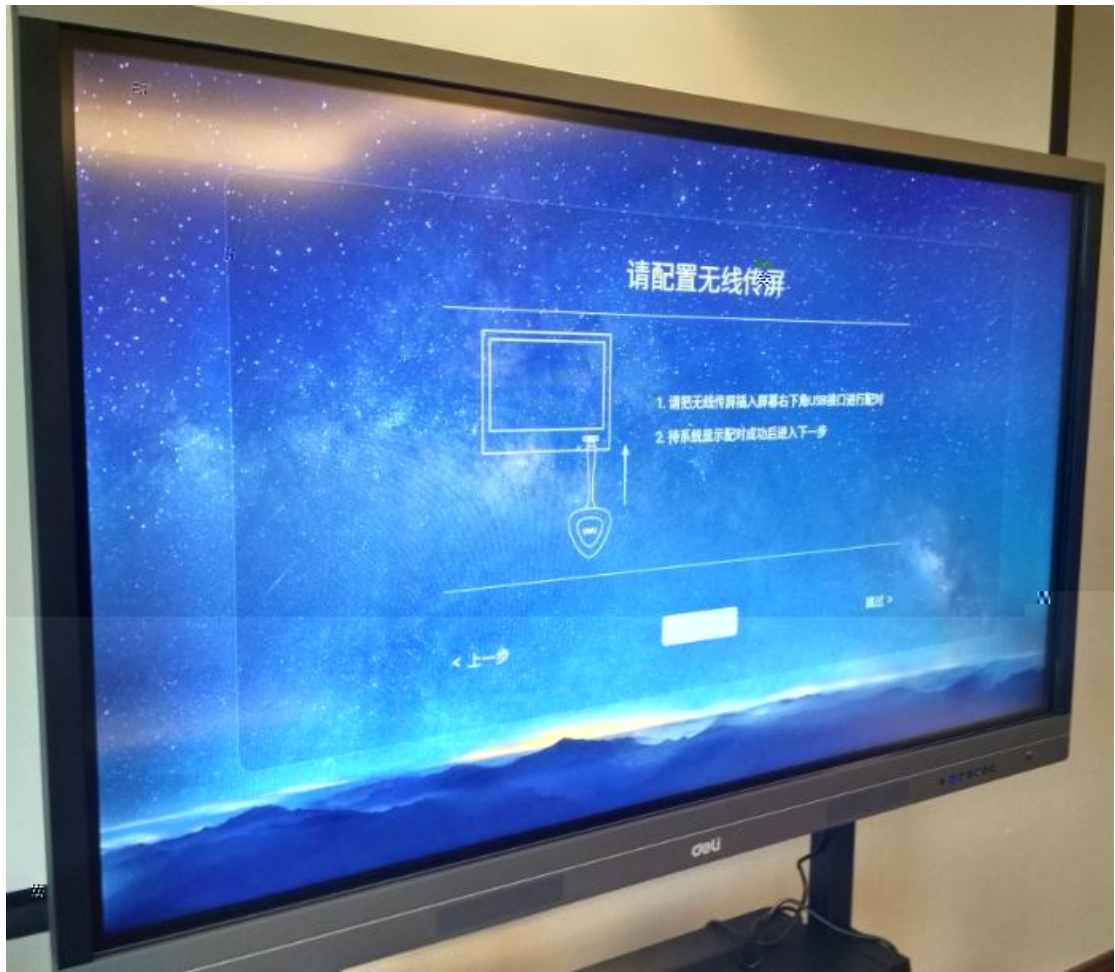

# 得力智能交互平板调试步骤

请输入您的设备名称

此名称在远程会议中用户区分各台设备

得力大楼三楼

下一步

跳过 >

deu

•