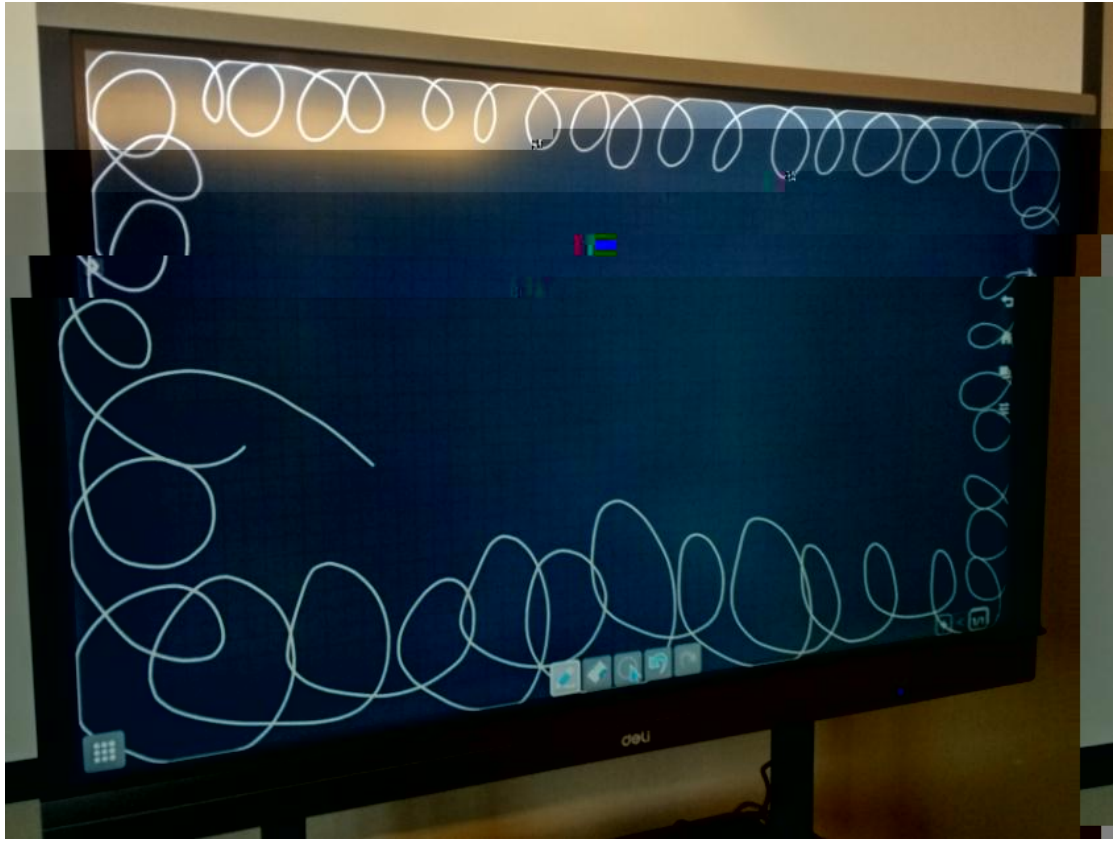

# 得力智能交互平板调试步骤

请输入您的设备名称

此名称在远程会议中用户区分各台设备

得力大楼三楼

下一步

跳过 >

deu

•