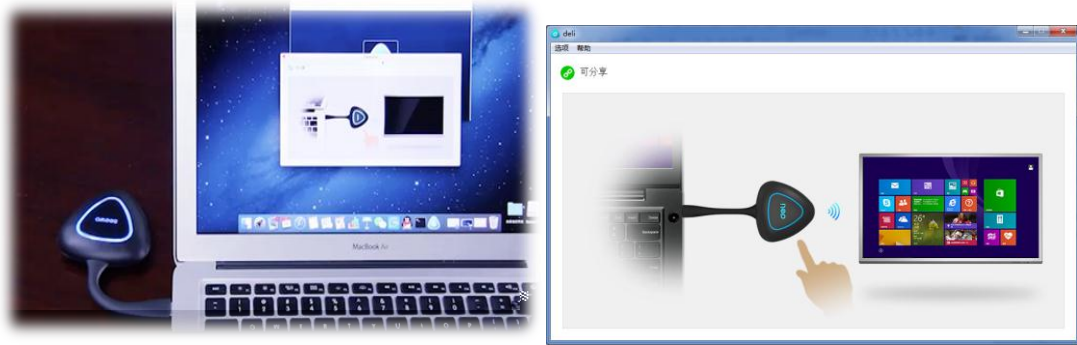

# 得力智能交互平板调试步骤

请输入您的设备名称

此名称在远程会议中用户区分各台设备

得力大楼三楼

下一步

跳过 >

deu

•