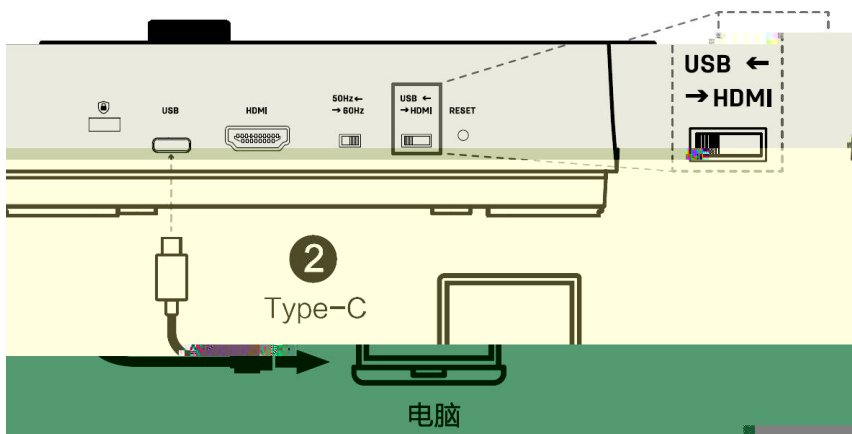

=

内 ○ 以下内 , 任何件 , 们

- (1)
- (2) USB Type-C
- (3) 使 书

① USB

② USB type-C 入 入 USB

① HDMI

② HDMI 入 , 个 仪 / (HDTV)

HDMI , Type-C 供 , 供 为
充 充 供 为 5W 以上便 供 作

- 得力视频展台
- 得力视频展台
- 卸载得力视频展台

件，会主下主中，像

从主中 [...] , 下仔 以下

- 1) 保 USB PC
- 2) 保 件 仪 , 与 90 (关 , 使 作 , 也 会)
- 3) USB 个USB

主 供 以 上
不

	 展台	于 , 像 不 亮 冻
	 分屏	, 不 件 , 也
	 白板	为 , 其中 像 不 , 与 件

内 个 下 , 不
义

(1) 主 :