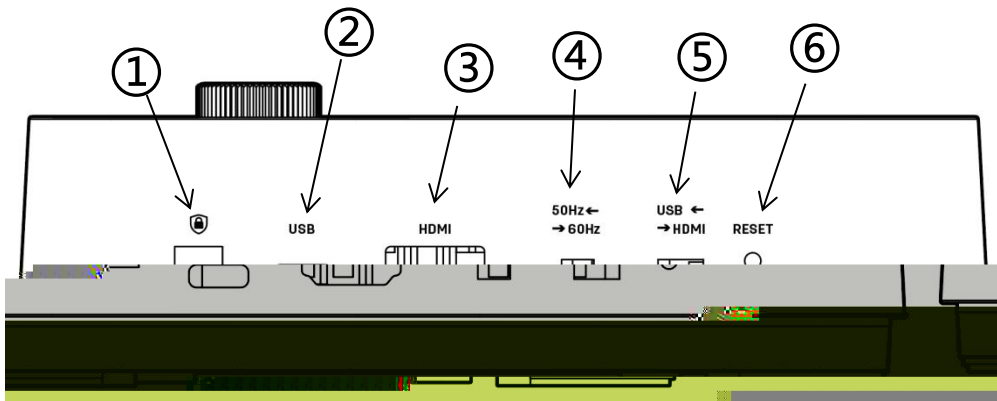

1	全	位 ,
2	USB	Type-c , 传
3	HDMI	HDMI ,
4		不 (内 为 50Hz) , 像 , 也
5	USB/HDMI	, 先 位, 再
6		使 入 位1 ,

1		光 亮 作 光 光关
2	克	像 ,